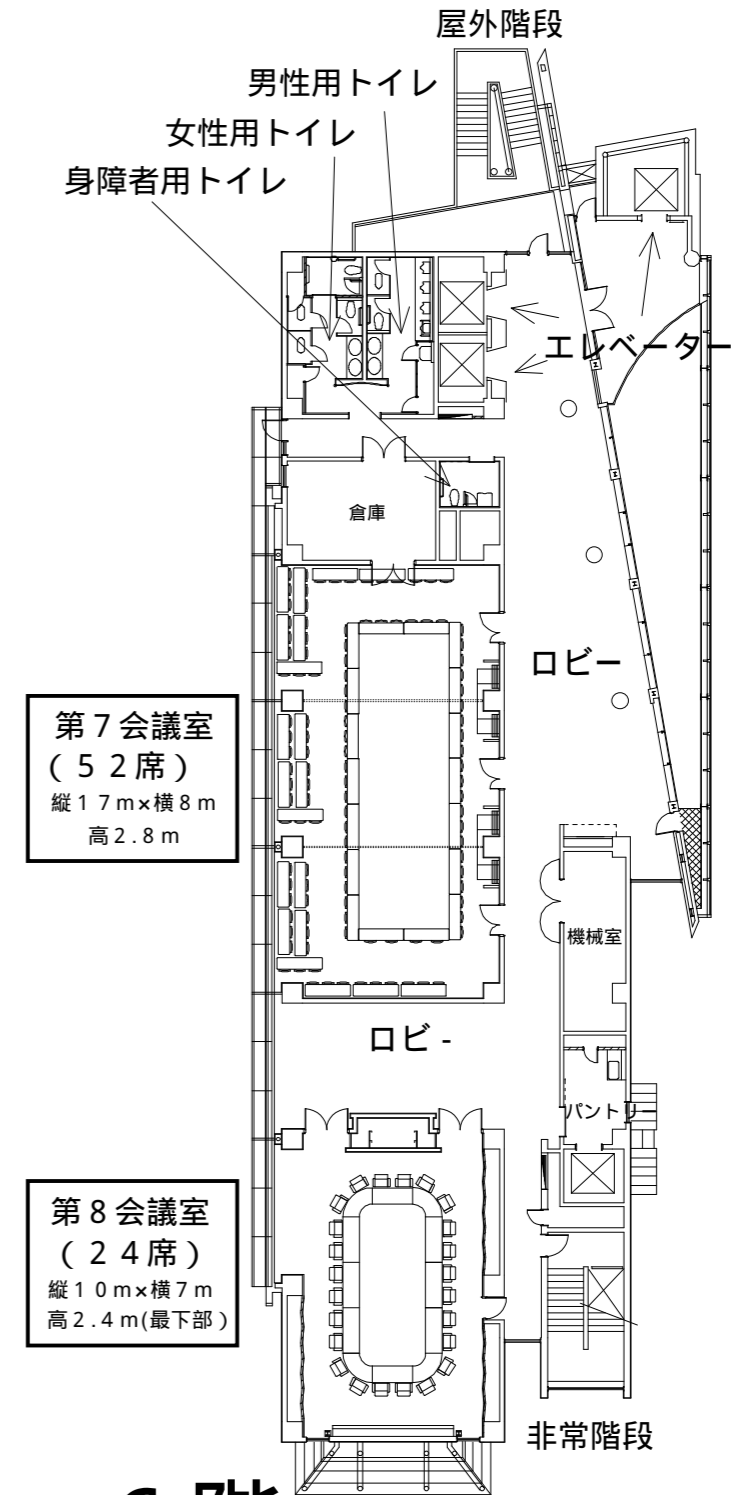

米子コンベンションセンター

会議室 平面図

1/300

10m

3階

5階

6階