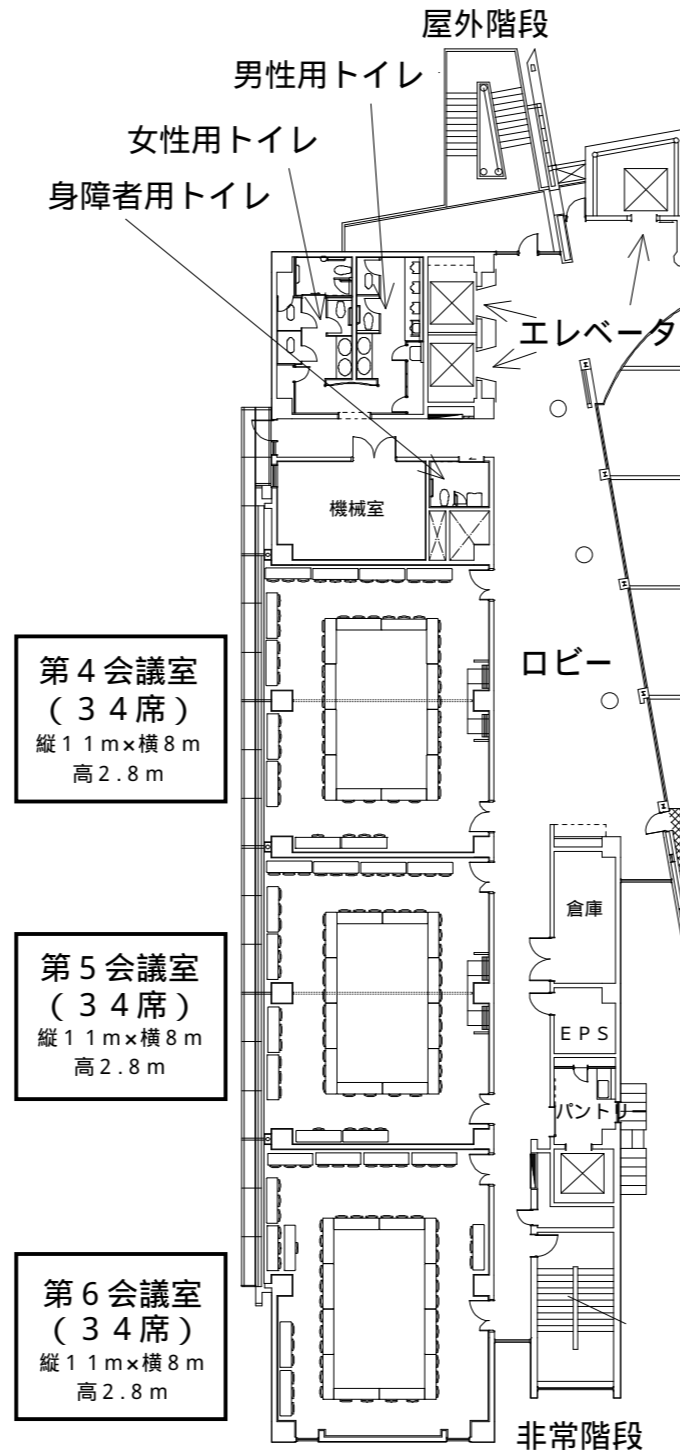

米子コンベンションセンター

会議室 平面図

1/300

10m

3階

5階

6階