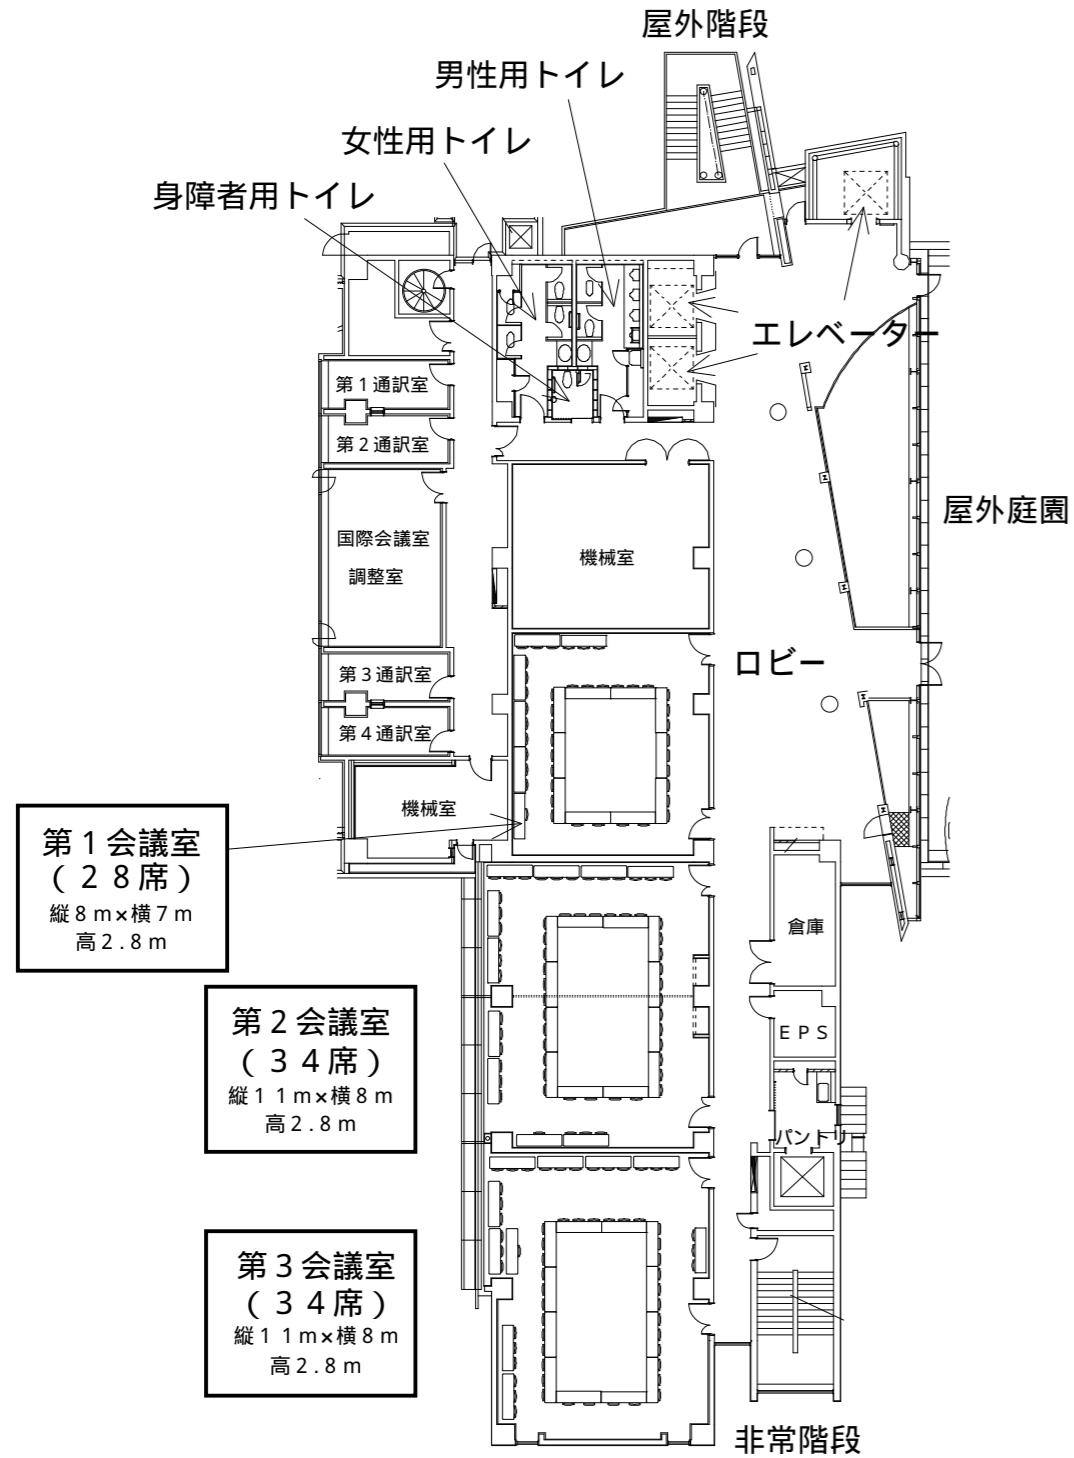

米子コンベンションセンター

会議室 平面図

1/300

10m

3階

5階

6階