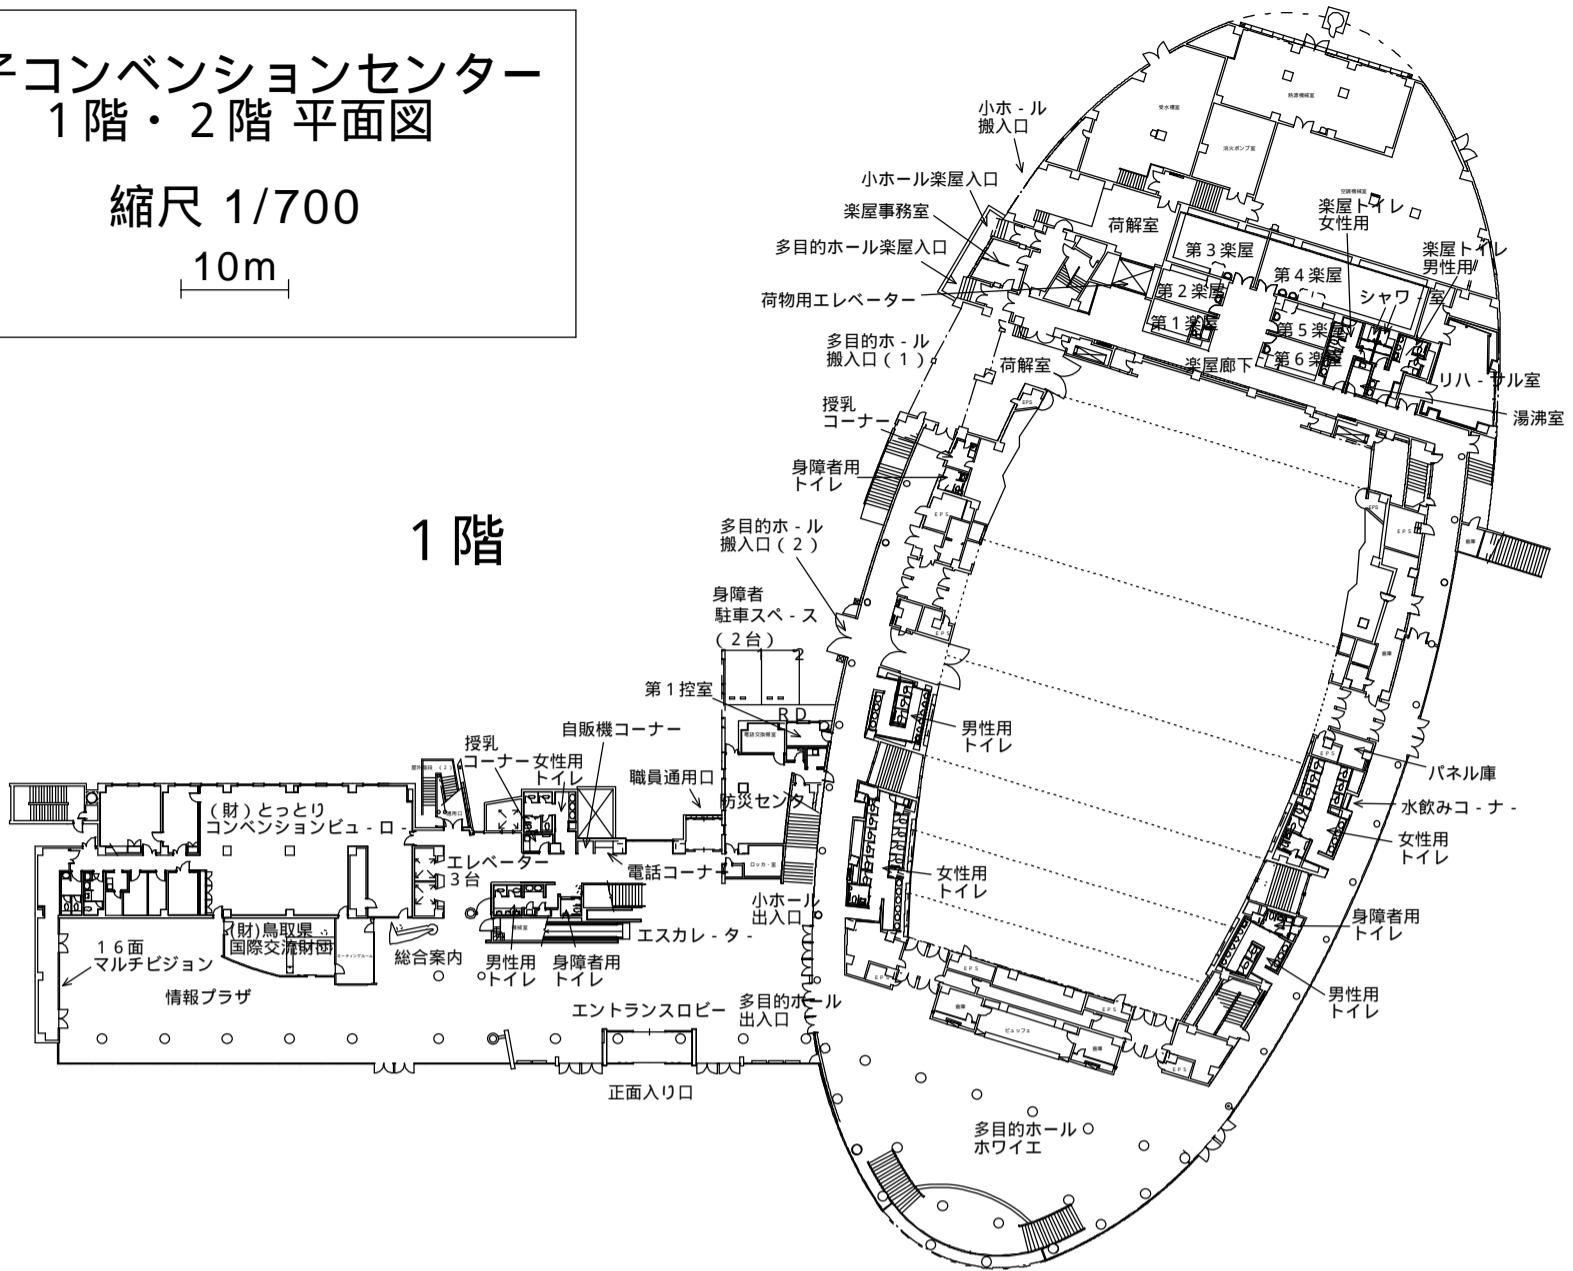

米子コンベンションセンター 1階・2階 平面図

縮尺 1/700

10m

1階

2階