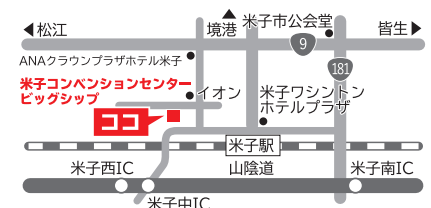

- ①アクリル板
- 有限会社王張ネオン ☎0859-26-1166
 - 有限会社北斗工芸 ☎0859-34-2831
 - 有限会社みつば工芸 ☎0859-33-6621
- ④オンライン配信
- 株式会社山陰ビデオシステム ☎0859-32-6100

ビッグシップ前立体駐車場（米子駅前簡易駐車場[イオン]）

当センターを会議、催事にご利用のお客様は、ご利用されたすべての時間が無料となります。

割引認証機での手続きは「駐車券」が必要です。当センターをご利用の際は、必ず「駐車券」をお持ちください。

利用料金

最初の1時間	無料
8:00～22:00	30分/100円
22:00～翌8:00	60分/100円

※各会場内の割引認証機に駐車券を挿入し、手続きを行ってください。

24時間営業 700台収容

米子コンベンションセンター指定管理者 **公益財団法人 とっとりコンベンションビューロー**
〒683-0043 鳥取県米子市末広町294番地 Tel (0859) 35-8111 Fax (0859) 39-0700
URL <http://www.bigship.or.jp/> E-mail management@bigship.or.jp