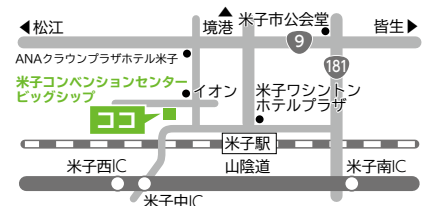

お問合せ 米子シネマクラブ ☎090-8248-9810

ご注意！

本掲載は、7月9日現在の情報です。

昨今の**新型コロナウイルス感染拡大**により、イベント開催状況は日々変化しておりますので、最新の開催状況につきましては、各主催者までお問合せさせていただきますようお願いいたします。

ビッグシップ前立体駐車場（米子駅前簡易駐車場（イオン））

当センターを会議、催事でご利用のお客様は、ご利用されたすべての時間が無料となります。

割引認証機での手続きは「駐車券」が必要です。当センターをご利用の際は、必ず「駐車券」をお持ちください。

利用料金

最初の1時間	無料
8:00～22:00	30分/100円
22:00～翌8:00	60分/100円

※各会場内の割引認証機に駐車券を挿入し、手続きを行ってください。

24時間営業 700台収容

米子コンベンションセンター指定管理者 **公益財団法人 とっとりコンベンションビューロー**

〒683-0043 鳥取県米子市末広町294番地 Tel.(0859)35-8111 Fax.(0859)39-0700
URL <http://www.bigship.or.jp/> E-mail management@bigship.or.jp