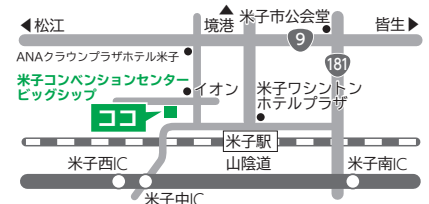

検温

入場時の検温にご協力をお願いいたします。(非接触型検温)

距離の確保

並ぶ際や着席時は、他者との距離を保ってください。

氏名・連絡先記入

チケット半券に氏名・連絡先を事前に記入してください

参加者の中で感染の疑いが生じた際は、ご記入の連絡先を保健所等に提供する場合がございます。なお、ご記入いただいた個人情報は当館が厳重に管理し、その他の目的には使用いたしません。

※未就学児の入場はご遠慮ください。※前売券が完売の場合は、当日券の販売はいたしません。

※公演中止の場合を除き、チケットの払い戻しはいたしません。※感染症防止の観点から、ドリンクサービスは行いません。

ビッグシップ前立体駐車場 (米子駅前簡易駐車場(イオン))

当センターを会議、催事でご利用のお客様は、ご利用されたすべての時間が無料となります。

割引認証機での手続きは「駐車券」が必要です。当センターをご利用の際は、必ず「駐車券」をお持ちください。

利用料金

最初の1時間	無料
8:00~22:00	30分/100円
22:00~翌8:00	60分/100円

※各会場内の割引認証機に駐車券を挿入し、手続きを行ってください。

24時間営業 **700台収容**

米子コンベンションセンター指定管理者 **公益財団法人とっとりコンベンションビューロー**

〒683-0043 鳥取県米子市末広町294番地 Tel(0859)35-8111 Fax(0859)39-0700

URL <http://www.bigship.or.jp/> E-mail management@bigship.or.jp