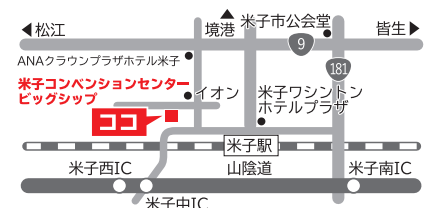

東に『大山』、西に『米子城跡』が望める絶景ビュースポット

※開放時間は9:00~17:00です。 ※天候不良時は閉鎖しています。
※会議室利用の方の迷惑になる行為はご遠慮ください。

5Gアンテナ登場!

このたび多目的ホールで、第5世代移動通信システム「5G」のご利用が可能となりました。
対応スマートフォンをお持ちの方は、ぜひその超高速で高画質な通信をご体感ください!

ご利用可能場所

多目的ホール内
※ホワイエ・楽屋を除く

今後とも社会情勢の変化に即応し、利用者の皆様に「安心・安全・満足・感動」を基本理念としたサービスを持続的に提供できるように、職員一同、努力してまいりますので、よろしくお願いいたします。

さかもと ひろあき
館長 坂本 浩彰

ビッグシップ前立体駐車場 (米子駅前簡易駐車場[イオン])

当センターを会議、催事にご利用のお客様は、ご利用されたすべての時間が無料となります。

割引認証機での手続きは「駐車券」が必要です。
当センターをご利用の際は、必ず「駐車券」をお持ちください。

利用料金

最初の1時間	無料
8:00~22:00	30分/100円
22:00~翌8:00	60分/100円

※各会場内の割引認証機に駐車券を挿入し、手続きを行ってください。

24時間営業 700台収容

米子コンベンションセンター指定管理者 **公益財団法人 とっとりコンベンションビューロー**
〒683-0043 鳥取県米子市末広町294番地 Tel (0859) 35-8111 Fax (0859) 39-0700
URL <http://www.bigship.or.jp/> E-mail management@bigship.or.jp