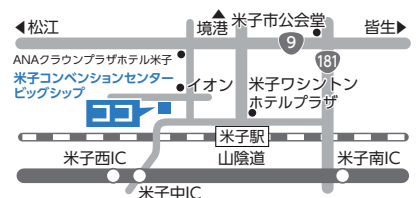

ホテルハーベストイン米子

鳥取県米子市弥生町8-27 TEL.0859-31-1111

ビッグシップ前立体駐車場(米子駅前簡易駐車場[イオン])

当センターを会議、催事でご利用のお客様は、
ご利用されたすべての時間が無料となります。

割引認証機での手続きは「駐車券」が必要です。
当センターをご利用の際は、必ず「駐車券」をお持ちください。

利用料金

最初の1時間	無料
8:00~22:00	30分/100円
22:00~翌8:00	60分/100円

※各会場内の割引認証機に駐車券を挿入し、手続きを行ってください。

24時間営業 700台収容

米子コンベンションセンター指定管理者 公益財団法人 とっとりコンベンションビューロー
〒683-0043 鳥取県米子市末広町294番地 Tel (0859) 35-8111 Fax (0859) 39-0700
URL <http://www.bigship.or.jp/> E-mail management@bigship.or.jp